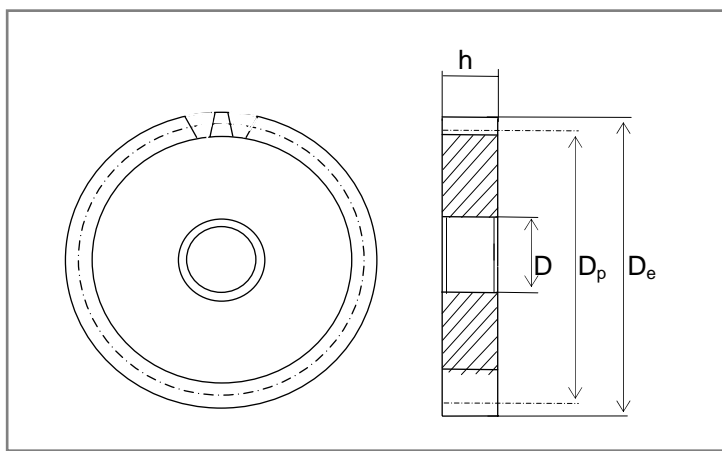

## CORONE

Zahnräder ohne schraubennabe

Spur gears without side hub

## PIGNONI

Zahnräder mit seiten schraubennabe

Spur gears with side hub

### Dati tecnici

Angolo di pressione 20°

INGRANAGGI A MODULO SU RICHIESTA

Auf Wunsch  
 On request  
 Sur demande