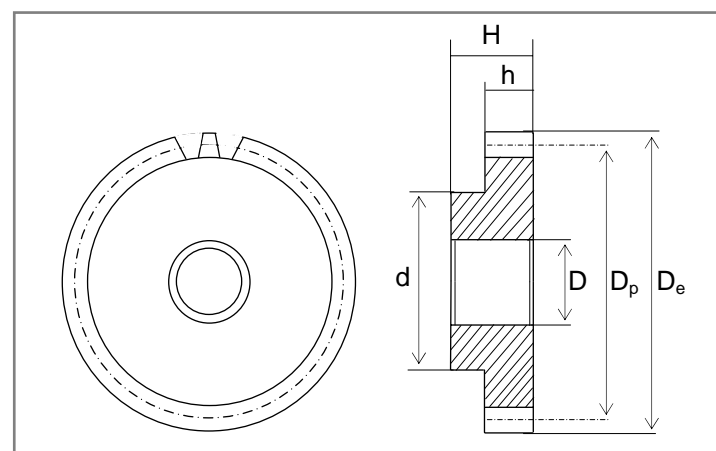

## CORONE

Zahnräder ohne schraubennabe

Spur gears without side hub

## PIGNONI

Zahnräder mit seiten schraubennabe

Spur gears with side hub

### Dati tecnici

Angolo di pressione 20°

INGRANAGGI A MODULO SU RICHIESTA

Auf Wunsch  
 On request  
 Sur demande